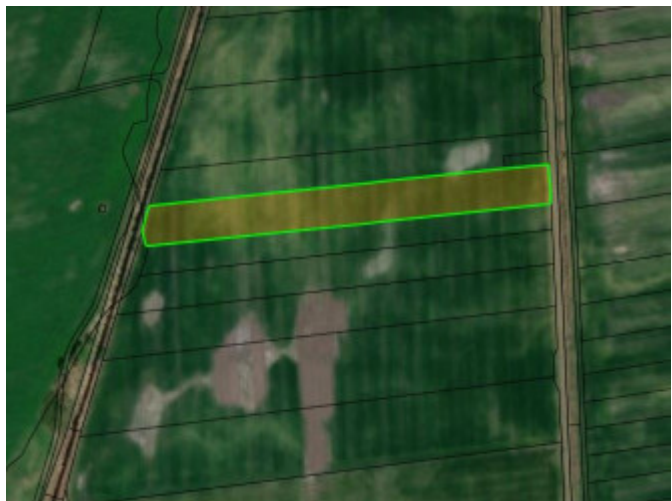

REALITNÝ MAKLÉR

Maklér:
Telefón:
E-mail:

Mgr. Milan Brežný
0903753358
milan.brezny@gmail.com