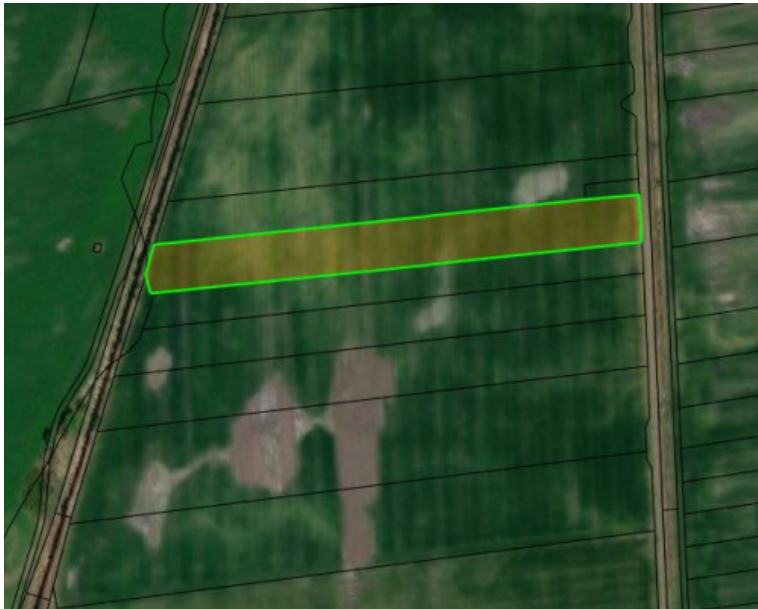

## ORNÁ PÔDA VHODNÁ AKO INVESTÍCIA 9.948 m<sup>2</sup>, široký pozemok

59 000 €  
DOHODA MOŽNÁ

Kraj:	Bratislavský kraj
Okres:	Malacky
Obec:	Veľké Leváre
Ulica:	-
Druh:	Pozemky
Typ pozemku:	Pol'nohospodárske a lesné pozemky
Typ:	Predaj
Úžitková plocha:	

### POPIS NEHNUTEĽNOSTI

Exkluzívne ponúkame na predaj rovinatý pozemok - orná pôda 9948 m<sup>2</sup>, v katastri obce Veľké Leváre, cca. 9 km od Malaciek. Pozemok má tvar nepravidelného obdĺžnika a je evidovaný na liste vlastníctva ako parcela registra "C" - orná pôda. Prístup na pozemok je z dvoch strán po spevnenej poľnej ceste patriacej obci. Rozmery pozemku sú cca. 31 šírka a cca 320 m dĺžka.